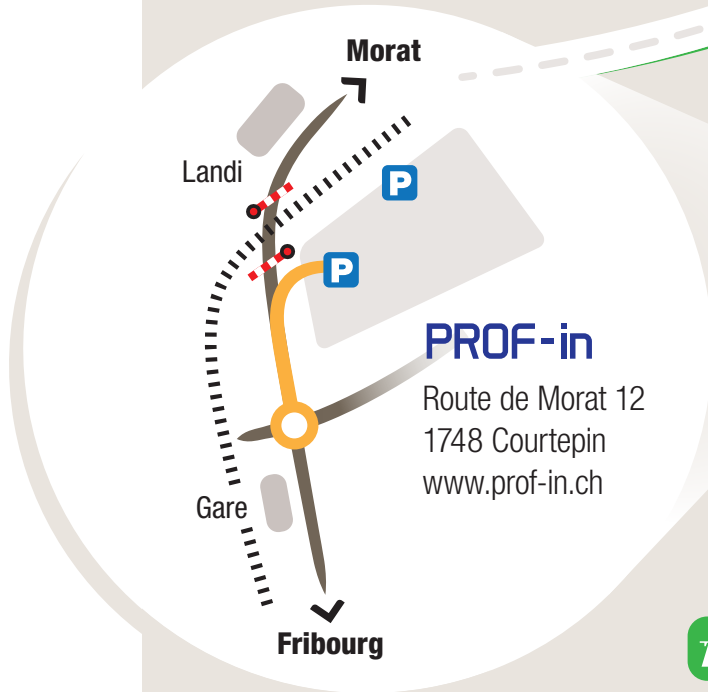

PROF-in

Centre de formation professionnelle spécialisée
Spezialisierte Berufsausbildungsstätte

10 km

COURTEPIN

6 km

FRIBOURG NORD

A12

FRIBOURG

Morat

Landi

P

P

PROF-in

Route de Morat 12
1748 Courtepin
www.prof-in.ch

Gare

Fribourg